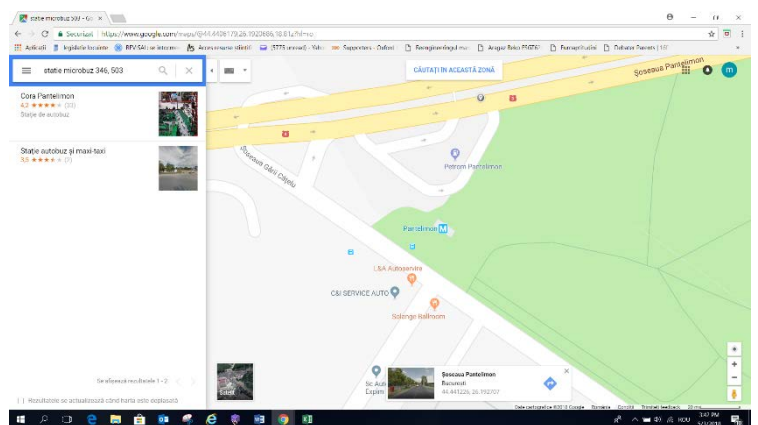

ORAR MICROBUZE:

- Microbuz 346 - circula din 20 in 20 de minute.
- Microbuz 503 (Branesti) - circula din 20 in 20 de minute.
- Microbuz 503 (Islaz) - circula din 30 in 30 de minute.