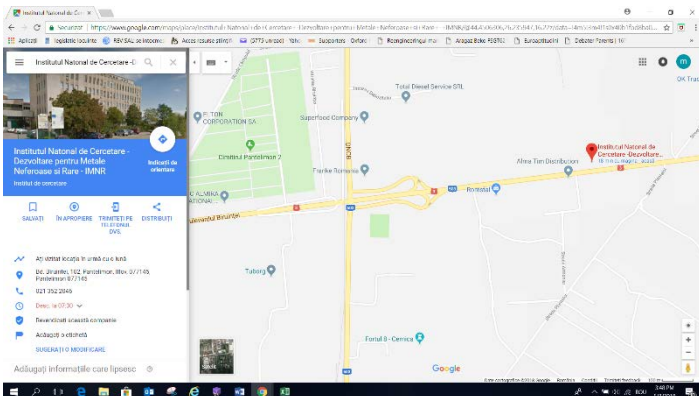

CUM AJUNGETI LA NOI:

Institutul se afla intr-o zona industriala in plina evolutie, inconjurat de firme private cu diverse domenii de activitate.

Localizare: Bd. Biruintei nr 102,
Oras Pantelimon, Judet Ilfov

Punct de reper: iesirea din orasul Pantelimon, spre Comuna Branesti, la circa 300 m dupa podul de la Tuborg, pe partea stanga a bulevardului.

Mijloace de transport:

1. **statiile de de microbuz (346,503) de langa Cora Pantelimon (in exteriorul Centrului Comercial Esplanada)**

In zona Centrului Comercial Esplanada ajung urmatoarele mijloace de transport:

- Tramvaiul 55 - capatul liniei;
- Autobuzele 104, 243, 202 - statia Granitul;
- Metroul - statia Republica si pe jos pana la statia de microbuze (10 min);