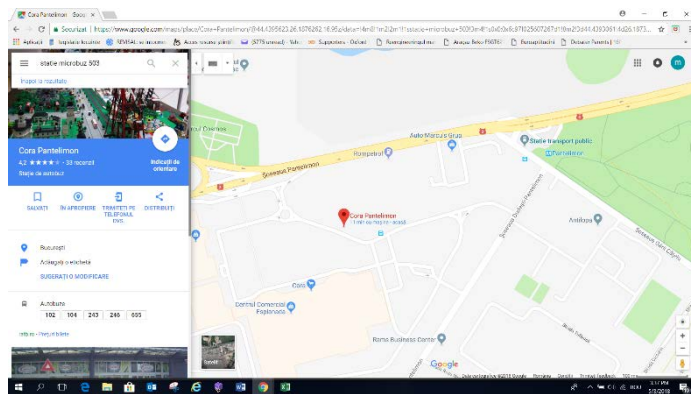

CUM AJUNGETI LA NOI:

Institutul se afla intr-o zona industriala in plina evolutie, inconjurat de firme private cu diverse domenii de activitate.

Localizare: Bd. Biruintei nr 102,
Oras Pantelimon, Judet Ilfov

Punct de reper: iesirea din orasul Pantelimon, spre Comuna Branesti, la circa 300 m dupa podul de la Tuborg, pe partea stanga a bulevardului.

Mijloace de transport:

1. **statiile de de microbuz (346,503) de langa Cora Pantelimon (in exteriorul Centrului Comercial Esplanada)**

In zona Centrului Comercial Esplanada ajung urmatoarele mijloace de transport:

- Tramvaiul 55 - capatul liniei;
- Autobuzele 104, 243, 202 - statia Granitul;
- Metroul - statia Republica si pe jos pana la statia de microbuze (10 min);