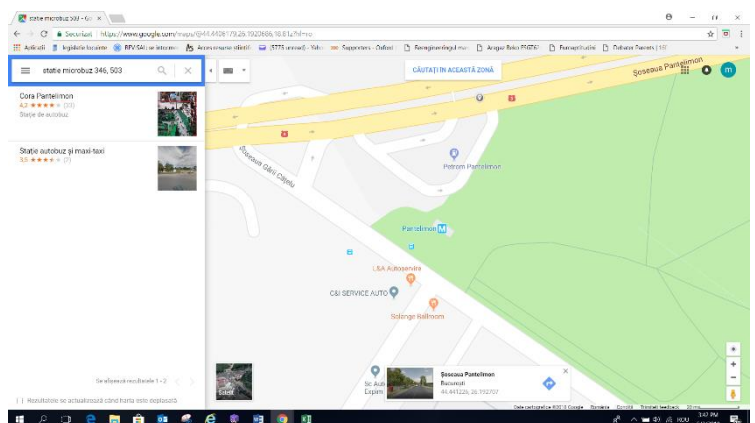

ORAR MICROBUZE:

- Microbuz 346 - circula din 20 în 20 de minute.
- Microbuz 503 (Brănești) - circula din 20 în 20 de minute.