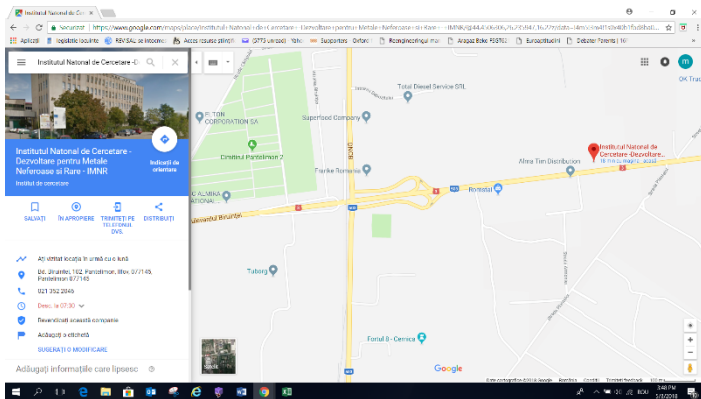

CUM AJUNGEȚI LA NOI

Institutul se afla într-o zonă industrială în plină evoluție, înconjurat de firme private cu diverse domenii de activitate.

Localizare: Bd. Biruinței nr 102, Oraș Pantelimon, Județ Ilfov

Punct de reper: ieșirea din orașul Pantelimon, spre Comuna Brănești, la circa 300 m după podul de la Tuborg, pe partea stânga a bulevardului.

Mijloace de transport:

1. stațiile de microbuz (346,503) de lângă Cora Pantelimon (în exteriorul Centrului Comercial Esplanada)

În zona Centrului Comercial Esplanada ajung următoarele mijloace de transport:

- Tramvaiul 55 - capătul liniei;
- Autobuzele 104, 243 - stația Granitul;
- Metroul - stația Republica și pe jos până la stația de microbuze (10 min);

2. stația metrou Pantelimon (lângă benzinăria Petrom)

Metroul până la stația Pantelimon și de acolo se iau microbuzele.

ORAR MICROBUZE:

- Microbuz 346 - circula din 20 în 20 de minute.
- Microbuz 503 (Brănești) - circula din 20 în 20 de minute.