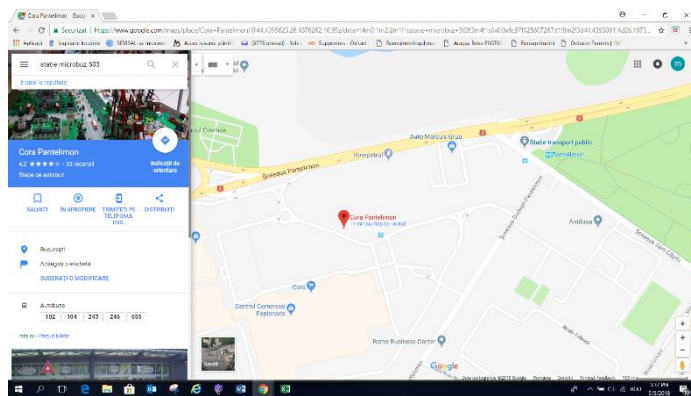

CUM AJUNGEȚI LA NOI

Institutul se afla într-o zonă industrială în plină evoluție, înconjurat de firme private cu diverse domenii de activitate.

Localizare: Bd. Biruinței nr 102, Oraș Pantelimon, Județ Ilfov

Punct de reper: ieșirea din orașul Pantelimon, spre Comuna Brănești, la circa 300 m după podul de la Tuborg, pe partea stânga a bulevardului.

Mijloace de transport:

1. stațiile de microbuz (346,503) de lângă Cora Pantelimon (în exteriorul Centrului Comercial Esplanada)

În zona Centrului Comercial Esplanada ajung următoarele mijloace de transport:

- Tramvaiul 55 - capătul liniei;
- Autobuzele 104, 243 - stația Granitul;
- Metroul - stația Republica și pe jos până la stația de microbuze (10 min);